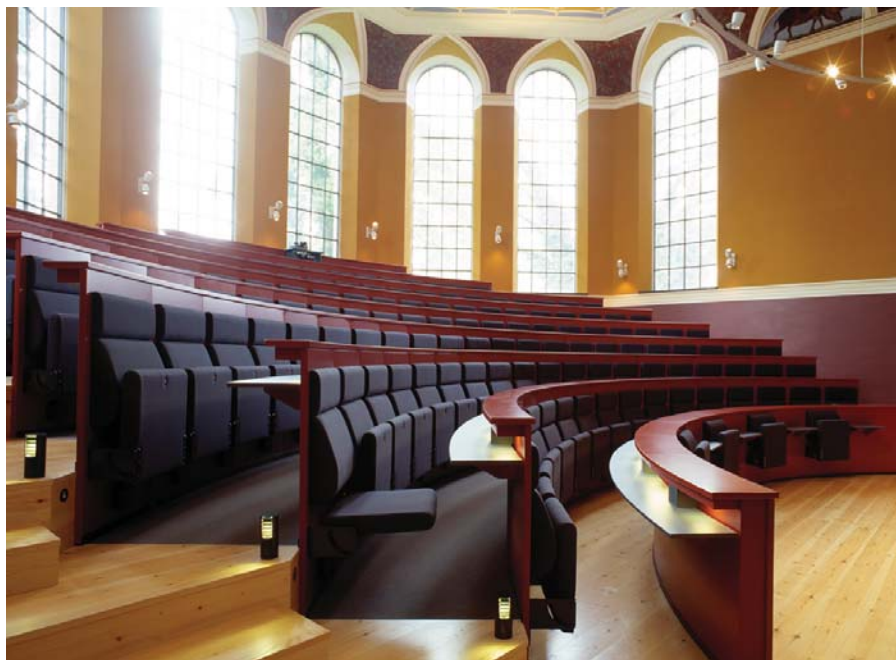

KU LIFE - AUDITORIUM

Bygherre: Statens Forsknings- og Uddannelsesbygninger
Årstal: 2000 - 2003
Byggesum: 35 mio. kr. ekskl. moms
Arkitekt: Erik Møller Arkitekter AS

I 2000 skete der på Landbohøjskolen en voldsom gasulykke som gik ud over Bindsbøll's gamle hovedbygning fra 1858.

Det fine festauditorium med malede dekorationer af Hilker blev ødelagt. Eksplosionstrykket blæste halvdelen af væggene ud og loftkonstruktionen styrtede sammen.

Tegnestuen har stået for rekonstruktionen og restaureringen, og rummet er nu i brug igen som et fuldt moderne auditorium med alle tænkelige faciliteter.