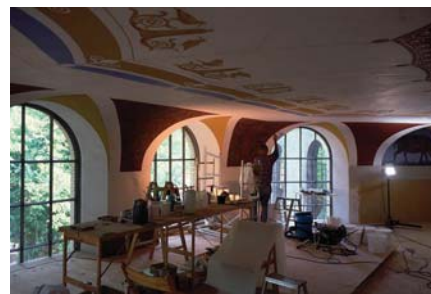

KU LIFE - AUDITORIUM

Bygherre: Statens Forsknings- og Uddannelsesbygninger
Årstal: 2000 - 2003
Byggesum: 35 mio. kr. ekskl. moms
Arkitekt: Erik Møller Arkitekter AS

I 2000 skete der på Landbohøjskolen en voldsom gasulykke som gik ud over Bindsbøll's gamle hovedbygning fra 1858.

Det fine festauditorium med malede dekorationer af Hilker blev ødelagt. Eksplosionstrykket blæste halvdelen af væggene ud og loftkonstruktionen styrtede sammen.

Tegnestuen har stået for rekonstruktionen og restaureringen, og rummet er nu i brug igen som et fuldt moderne auditorium med alle tænkelige faciliteter.